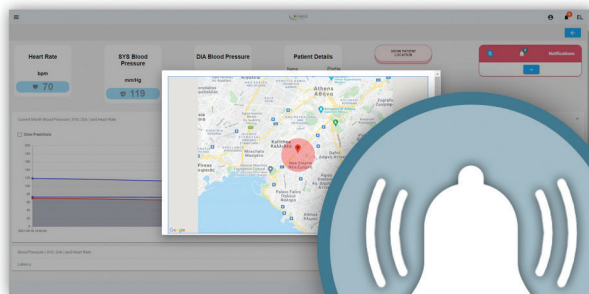

Ειδοποιήσεις

- Μετά τη χρήση κουμπιού SOS
- Μετά την ανίχνευση πτώσης
- Όταν οι τιμές των κύριων ζωτικών σημείων βρίσκονται εκτός των προκαθορισμένων ορίων
- Όταν εμφανισθούν ανωμαλίες σε τιμές των κύριων ζωτικών σημείων
- Όταν ο ασθενής βρεθεί εκτός συγκεκριμένης γεωγραφικής περιοχής
- Σε πρόβλεψη (για το κοντινό μέλλον) μη φυσιολογικής πορείας των τιμών των κύριων ζωτικών σημείων

ΣΧΕΤΙΚΑ ΜΕ ΤΗ WINGS

Η WINGS ICT SOLUTIONS παρέχει ολοκληρωμένες ψηφιακές λύσεις για το περιβάλλον (ποιότητα αέρα), δίκτυα και υποδομές (νερό, ενέργεια, αέριο, πάρκινγκ, κτίρια), συστήματα παραγωγής (Industry 4.0, πρωτογενή τομέα), τομείς υπηρεσιών (υγεία, πολιτική προστασία, τουρισμό), και γενικά για έξυπνες πόλεις (Smart Cities). Οι λύσεις βασίζονται σε τεχνολογίες δικτύων (4G/5G, Lora), IoT, AI, οπτικοποίησης.

Επικοινωνία

WINGS ICT Solutions P.C. Διεύθυνση: Λ. Συγγρού 189, ΤΚ: 17121, Αθήνα, Ελλάδα

Τηλέφωνο: +30 215 5011 555, Website: <http://wings-ict-solutions.eu>, E-mail: info@wings-ict-solutions.eu

[f](#) @WINGS. ICT • [t](#) @WINGS ICT • [in](#) @WINGS ICT Solutions • [You Tube](#) @WINGS ICT