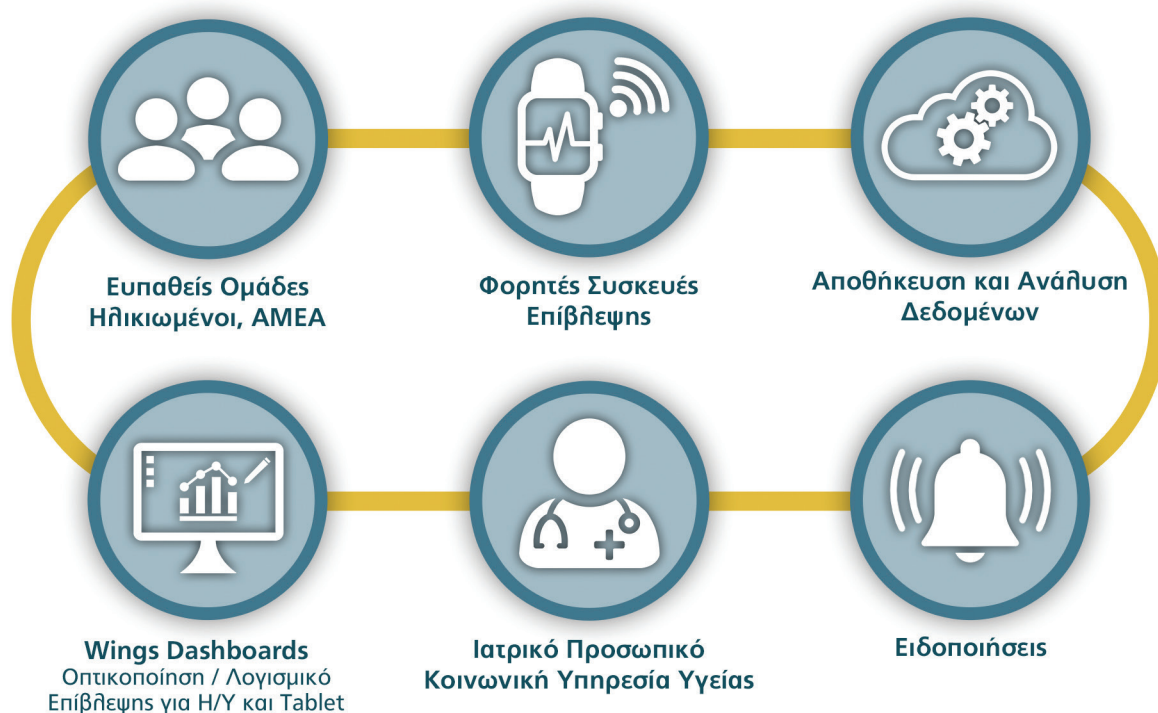

STARLIT

ΛΥΣΕΙΣ ΨΗΦΙΑΚΗΣ ΥΓΕΙΑΣ

Λύσεις Internet of Things (IoT) με βάση την Τεχνητή Νοημοσύνη (Artificial Intelligence) για τον χώρο της υγείας

Ολοκληρωμένο Σύστημα Απομακρυσμένης Επίβλεψης Ευπαθών Ομάδων

- Συνεχής παρακολούθηση και πρόβλεψη της κατάστασης της υγείας ομάδας ασθενών ή μεμονωμένου ατόμου μέσω κονσόλας ελέγχου και κινητής εφαρμογής
 - ο Ανίχνευση και πρόβλεψη ανωμαλιών στις τιμές ζωτικών παραμέτρων
 - ο Ανίχνευση πτώσης
 - ο Παρακολούθηση και εντοπισμός θέσης
- Ειδοποιήσεις προς μεμονωμένα άτομα, μέλη της οικογένειας, επαγγελματίες υγείας
 - ο για πιθανά θέματα υγείας (π.χ. σε περίπτωση που παρατηρηθεί κάτι ασυνήθιστο/δυσνητικά προβληματικό, όπως η αύξηση της αρτηριακής πίεσης)
 - ο σε περίπτωση ανίχνευσης πτώσης
 - ο σε περίπτωση απομάκρυνσης από τον χώρο διαμονής/φροντίδας
- Αποτελεσματικότερη και περισσότερο προσβάσιμη απομακρυσμένη φροντίδα, για τη βελτίωση της ποιότητας ζωής των πολιτών

Ευφυΐα - Ανάλυση δεδομένων (Intelligence)

- Ανίχνευση ανωμαλιών βάσει των ζωτικών σημείων
- Προβλέψεις και αποφυγή κινδύνου/ασθενειών
- Άμεση ανίχνευση απομάκρυνσης από τον χώρο διαμονής/φροντίδας

Κονσόλα Ελέγχου (Dashboard)

- Οπτικοποίηση Δεδομένων / Λογισμικό επίβλεψης για Η/Υ και Tablet
- Εμφάνιση ειδοποιήσεων βάσει των τιμών των ζωτικών παραμέτρων
- Υποστήριξη ταυτόχρονης επίβλεψης πολλών ασθενών σε μία οθόνη
- Οριοθέτηση εικονικού πλέγματος
- Δυνατότητα πραγματοποίησης βιντεοκλήσης
- Συγκρίσεις δεδομένων και εξαγωγή αναφορών